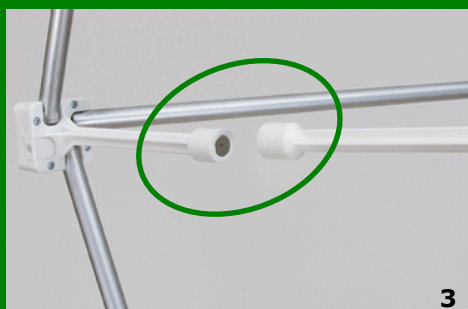

Décuplez vos ventes avec la solution de communication visuelle tout-en-un

Un impact visuel en quelques étapes seulement.

L'assemblage du duo.fab est réduit au strict minimum. Ouvrir le sac, déployer la structure avec le visuel en tissu attaché, et c'est fait. C'est rapide – très rapide – sans outils ni pièces à monter.

1

3

4

5

3. Le duo.fab est une structure autobloquante qui se déploie en quelques secondes, sans connecteurs. Saisissez les noeuds centraux et étirez la structure jusqu'à hauteur d'épaule. Connectez les aimants des entretoises entre eux pour bloquer la structure.
4. Le duo.fab est rangé avec le visuel en tissu préfixé dans un sac compact ou dans un container rotomoulé.
5. Le duo.fab possède de puissantes entretoises aimantées qui bloquent automatiquement la structure dans sa position ouverte en quelques secondes.

1. Solution tout-en-un, le visuel en tissu est directement fixé sur la structure par des velcros afin d'offrir une solution intégrée complète.
2. Le duo.fab possède des pieds ajustables en cas de sol irrégulier. La structure extensible du duo.fab est constituée de tubes en alliage d'aluminium de grade aéronautique avec un rapport poids/résistance optimisé pour une durée de vie maximale.