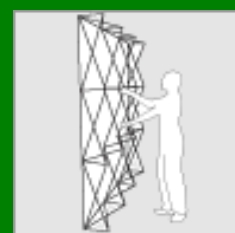

1

3

4

5

3. Le duo.fab est une structure autobloquante qui se déploie en quelques secondes, sans connecteurs. Saisissez les noeuds centraux et étirez la structure jusqu'à hauteur d'épaule. Connectez les aimants des entretoises entre eux pour bloquer la structure.
4. Le duo.fab est rangé avec le visuel en tissu préfixé dans un sac compact ou dans un container rotomoulé.
5. Le duo.fab possède de puissantes entretoises aimantées qui bloquent automatiquement la structure dans sa position ouverte en quelques secondes.

Ce n'est pas un luxe de pouvoir compter sur L'ORIGINAL duo.fab

Structure autobloquante

Déployez la structure

Le visuel est pré-installé sur la structure

Déploiement en une seconde

duo.fab	duo.fab 3x2	duo.fab 3x3	duo.fab 3x4
Modèles	duo.fab 3x2	duo.fab 3x3	duo.fab 3x4
Fixation du visuel	Fixation Velcro		
Modules	3 x 2 modules	3 x 3 modules	3 x 4 modules
Hauteur du panneau frontal	2380 mm / 93.7"		
Largeur du panneau frontal	1600 mm / 63"	2380 mm / 93.7"	3160 mm / 124.4"
Poids	4 kg / 8.8 lbs	5 kg / 11 lbs	6 kg / 13.2 lbs
Temps d'installation	20 secondes		
Changement de visuel	1 minute		
Composition de la structure	Aluminium anodisé et injection plastique		
Option pour le visuel	1 panneau frontal		
Matière du visuel	Visuel en tissu		
Packaging	Sac duo.fab ou container rotomoulé		