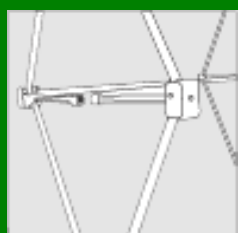

Structure autobloquante